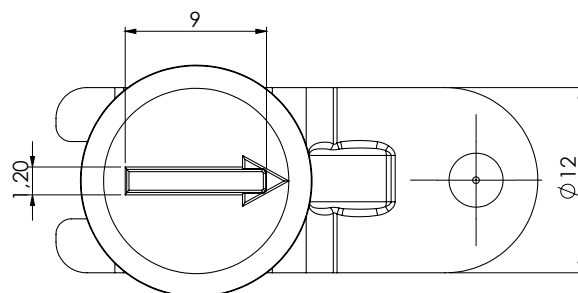

## ÇEŞİTLİ KİLİTLER MISCELLANEOUS LOCKS

221

Allen Pano Kilidi / Allen Panel Lock

222

Kaldır Çevir Pano Kilidi / Lift and Turn Panel Lock

728

Mini Plastik Kilit / Mini Plastic Lock