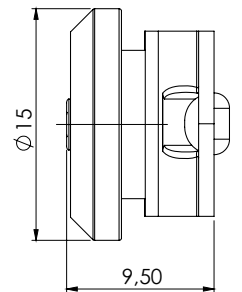

## ÇEŞİTLİ KİLİTLER MISCELLANEOUS LOCKS

221

Allen Pano Kilidi / Allen Panel Lock

222

Kaldır Çevir Pano Kilidi / Lift and Turn Panel Lock

728

Mini Plastik Kilit / Mini Plastic Lock