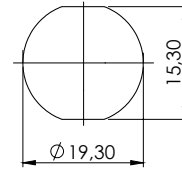

## ÇEŞİTLİ KİLİTLER MISCELLANEOUS LOCKS

221

Allen Pano Kilidi / Allen Panel Lock

222

Kaldır Çevir Pano Kilidi / Lift and Turn Panel Lock

728

Mini Plastik Kilit / Mini Plastic Lock