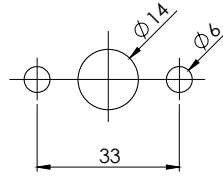

## ÇEŞİTLİ KİLİTLER MISCELLANEOUS LOCKS

221

Allen Pano Kilidi / Allen Panel Lock

222

Kaldır Çevir Pano Kilidi / Lift and Turn Panel Lock

728

Mini Plastik Kilit / Mini Plastic Lock