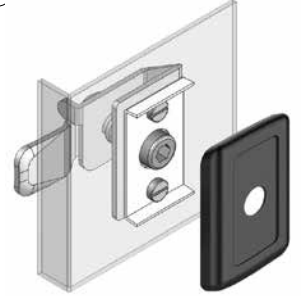

## ÇEŞİTLİ KİLİTLER MISCELLANEOUS LOCKS

221

Allen Pano Kilidi / Allen Panel Lock

222

Kaldır Çevir Pano Kilidi / Lift and Turn Panel Lock

728

Mini Plastik Kilit / Mini Plastic Lock

### KULLANIM ALANLARI:

Elektrik Panoları, Makine Kapakları