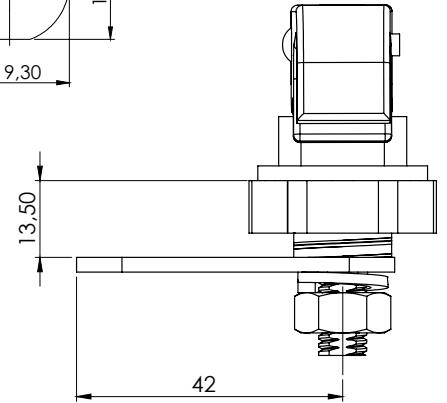

## ÇEŞİTLİ KİLİTLER MISCELLANEOUS LOCKS

221

Allen Pano Kilidi / Allen Panel Lock

222

Kaldır Çevir Pano Kilidi / Lift and Turn Panel Lock

728

Mini Plastik Kilit / Mini Plastic Lock