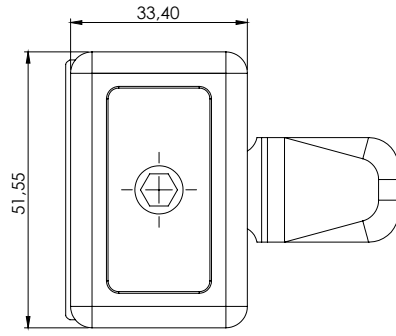

## ÇEŞİTLİ KİLİTLER MISCELLANEOUS LOCKS

221

Allen Pano Kilidi / Allen Panel Lock

222

Kaldır Çevir Pano Kilidi / Lift and Turn Panel Lock

728

Mini Plastik Kilit / Mini Plastic Lock