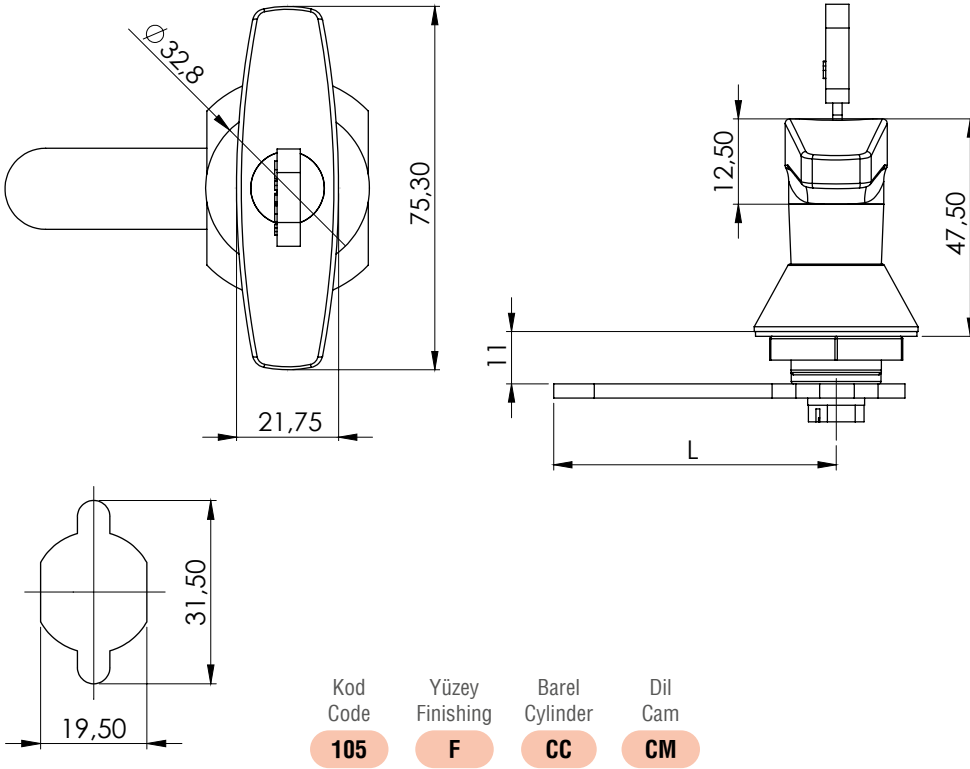

T Çelik Dolap Kollu Kilit / Cam Lock T Handle

105

L Çelik Dolap Kollu Kilit / Cam Lock L Handle

105-1

Kod Code **105-1** Yüzeý Finishing **F** Barel Cylinder **CC** Dil Cam **CM**

DİLLER / CAMS (CM)

CODE	028	073
H	0	10
L	60	57