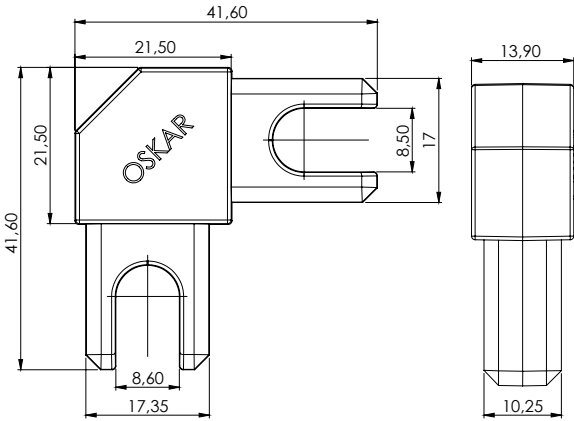

Kabin Toz Fırçası / Door Bottom Brushes

024

Kod
Code
024

Yükseklik
Height
H

MALZEME / MATERIAL

GÖVDE
BODY
Alüminyum
Aluminium

H	30	40	50	60	70	80	90	100
----------	----	----	----	----	----	----	----	-----

Kabin Toz Fırçası / Door Bottom Brushes
Plug in Type

025

Kod
Code
025

Yükseklik
Height
H

MALZEME / MATERIAL

GÖVDE
BODY
Plastik
Plastic

H	30	40	50	60	70	80	90	100
----------	----	----	----	----	----	----	----	-----

Köşe Takoğu (Plastik) / Corner Wedge (Plastic)

022

MALZEME / MATERIAL

GÖVDE
BODY
Poliamid
Polyamide

Pano Askı Kulağı / Panel Connection Element

705

MALZEME / MATERIAL

GÖVDE
BODY
Poliamid
Polyamide

İÇ PARÇA
INTERNAL PARTS
Çelik
Steel