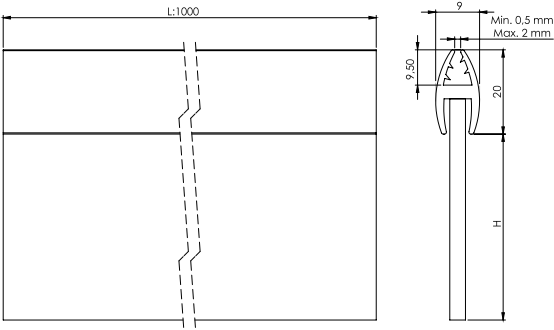

Kabin Toz Fırçası / Door Bottom Brushes

024

Kod
Code
024

Yükseklik
Height
H

MALZEME / MATERIAL

GÖVDE
BODY
Alüminyum
Aluminium

H	30	40	50	60	70	80	90	100
----------	----	----	----	----	----	----	----	-----

Kabin Toz Fırçası / Door Bottom Brushes
Plug in Type

025

Kod
Code
025

Yükseklik
Height
H

MALZEME / MATERIAL

GÖVDE
BODY
Plastik
Plastic

H	30	40	50	60	70	80	90	100
----------	----	----	----	----	----	----	----	-----

Köşe Takoğu (Plastik) / Corner Wedge (Plastic)