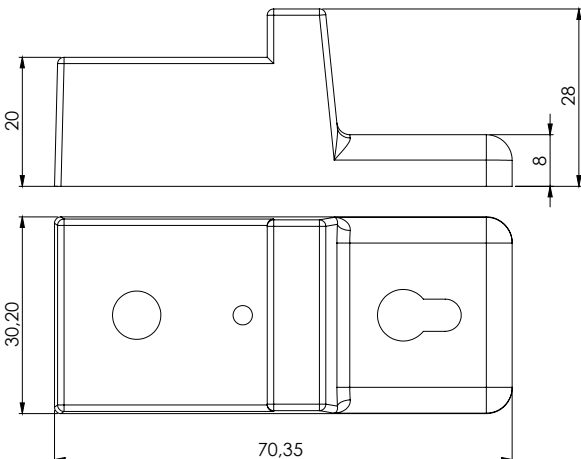

Kabin Toz Fırçası / Door Bottom Brushes

024

Kod
Code
024

Yükseklik
Height
H

MALZEME / MATERIAL

GÖVDE
BODY
Alüminyum
Aluminium

H	30	40	50	60	70	80	90	100
----------	----	----	----	----	----	----	----	-----

Kabin Toz Fırçası / Door Bottom Brushes
Plug in Type

022

MALZEME / MATERIAL

GÖVDE
BODY
Poliamid
Polyamide

Pano Askı Kulağı / Panel Connection Element

705

MALZEME / MATERIAL

GÖVDE
BODY
Poliamid
Polyamide

İÇ PARÇA
INTERNAL PARTS
Çelik
Steel