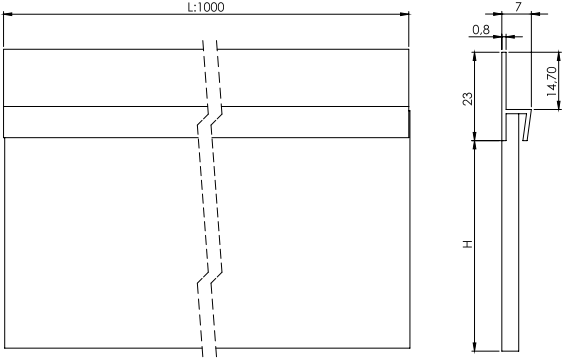

Kabin Toz Fırçası / Door Bottom Brushes

024

Kod
Code
024

Yükseklik
Height
H

MALZEME / MATERIAL

GÖVDE
BODY
Alüminyum
Aluminium

H	30	40	50	60	70	80	90	100
----------	----	----	----	----	----	----	----	-----

Kabin Toz Fırçası / Door Bottom Brushes
Plug in Type

025

Kod
Code
025

Yükseklik
Height
H

MALZEME / MATERIAL

GÖVDE
BODY
Plastik
Plastic

H	30	40	50	60	70	80	90	100
----------	----	----	----	----	----	----	----	-----

Köşe Takoğu (Plastik) / Corner Wedge (Plastic)