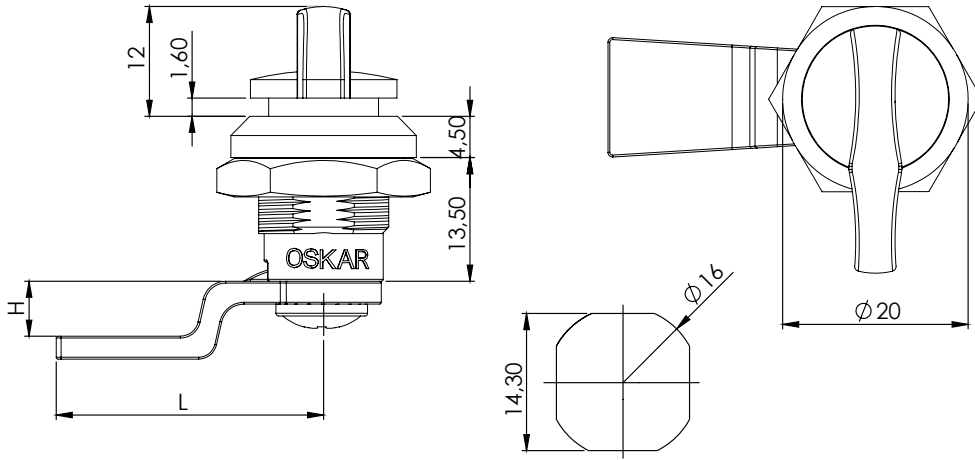

Mini Kelebek Yaylı Pano Kilidi / Mini Quarter Turn - Wing Knob

236

Kod Code	Yüzey Finishing	Dil Cam
236	F	CM

YÜZEY / FINISHING	CODE
Krom Kaplama / Chrome Plated	1
Siyah Toz Boya / Black Powder Coated	2

MALZEME / MATERIAL

KOVAN HOUSING	Zamak Zinc Die
KELEBEK KNOB	Zamak Zinc Die
SOMUN NUT	Zamak Zinc Die
DİL CAM	Çelik Steel

Mini Kelebek Yaylı Pano Kilidi / Mini Quarter Turn - Wing Knob

241

Kod Code	Dil Cam
241	CM

DİLLER / CAMS (CM)				
	CODE	015	017	070
	H	0	6	12
	L	31	29	26