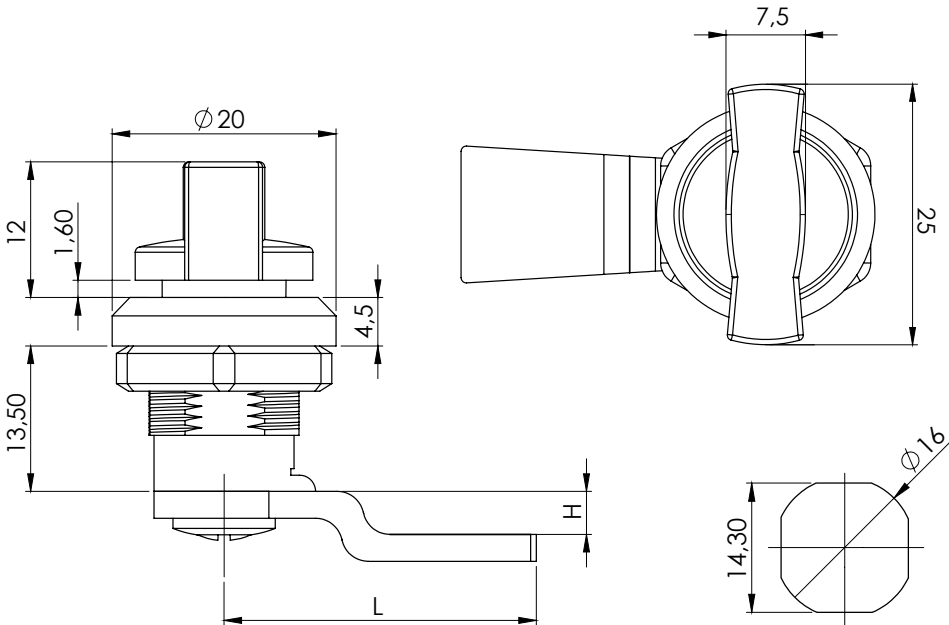

Mini Kelebek Yaylı Pano Kilidi / Mini Quarter Turn - Wing Knob

236

Kod Code	Yüzey Finishing	Dil Cam
236	F	CM

YÜZEY / FINISHING	CODE
Krom Kaplama / Chrome Plated	1
Siyah Toz Boya / Black Powder Coated	2

MALZEME / MATERIAL

KOVAN HOUSING	Zamak Zinc Die
KELEBEK KNOB	Zamak Zinc Die
SOMUN NUT	Zamak Zinc Die
DİL CAM	Çelik Steel

Mini Kelebek Yaylı Pano Kilidi / Mini Quarter Turn - Wing Knob

241

Kod Code	Dil Cam
241	CM

DİLLER / CAMS (CM)				
	CODE	015	017	070
	H	0	6	12
	L	31	29	26